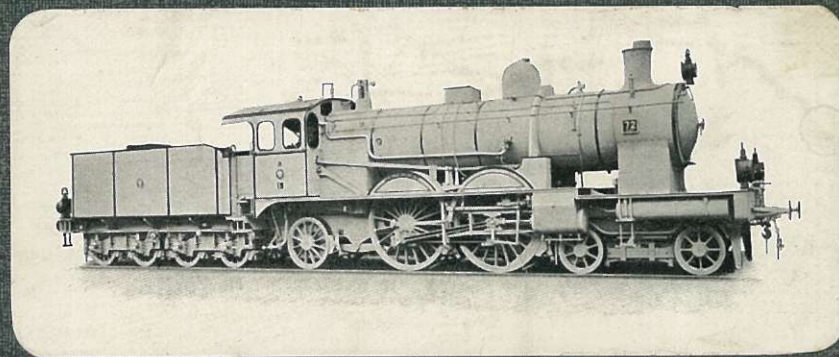

HENSCHEL & SOHN · CASSEL

HAUPTBAHN-LOKOMOTIVEN

LOCOMOTIVES POUR ≡
CHEMINS DE FER PRINCIPAUX

1908

LOCOMOTIVES FOR
≡ MAIN LINES ≡