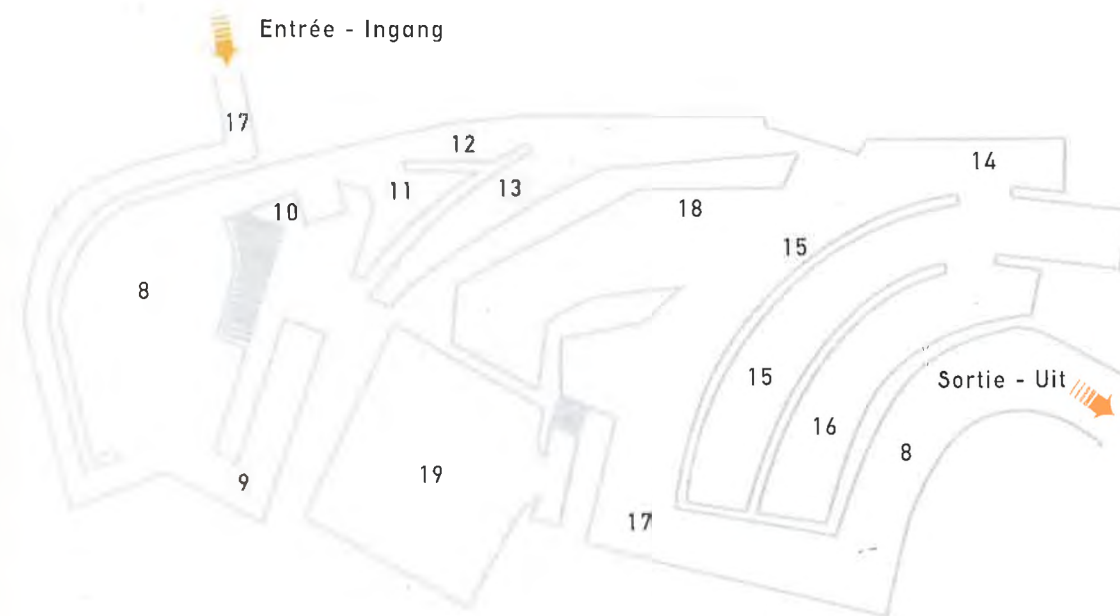

Sous-sol Ondergrond

8. Expo SNCB / NMBS
9. HIGHFIELDS
10. EAVESDROPPER
11. Yannick KOLLER
12. Colín O'BRIEN
13. Antonin DE BEMELS
14. Kris GOUBERT & Ruben NACHTERGAELE
15. Frédéric GAILLARD
16. Annemie MAES & Hans DE MAN
17. Karine MARENNE
18. Reiko TAKIZAWA
19. Peter VAN HOESEN