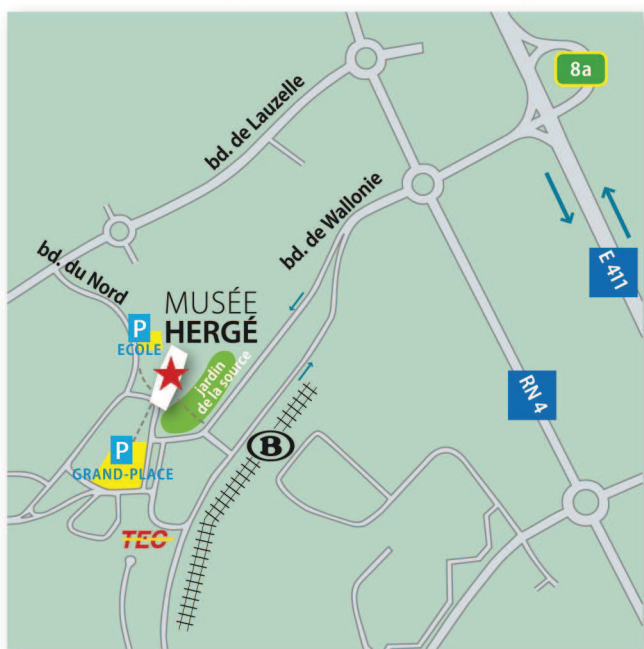

MUSÉE HERGÉ

info@museeherge.com • www.museeherge.com

rue du Labrador, 26 • 1348 Louvain-la-Neuve

Coordonnées GPS : Référencer Boulevard du Nord (ancien nom de la rue) au lieu de Rue du Labrador, cette référence n'étant pas encore répertoriée dans tous les GPS.

TINTIN, HERGÉ ET LES TRAINS

MUSÉE HERGÉ

INVITATION

© HERGÉ/MOULINSART 2010