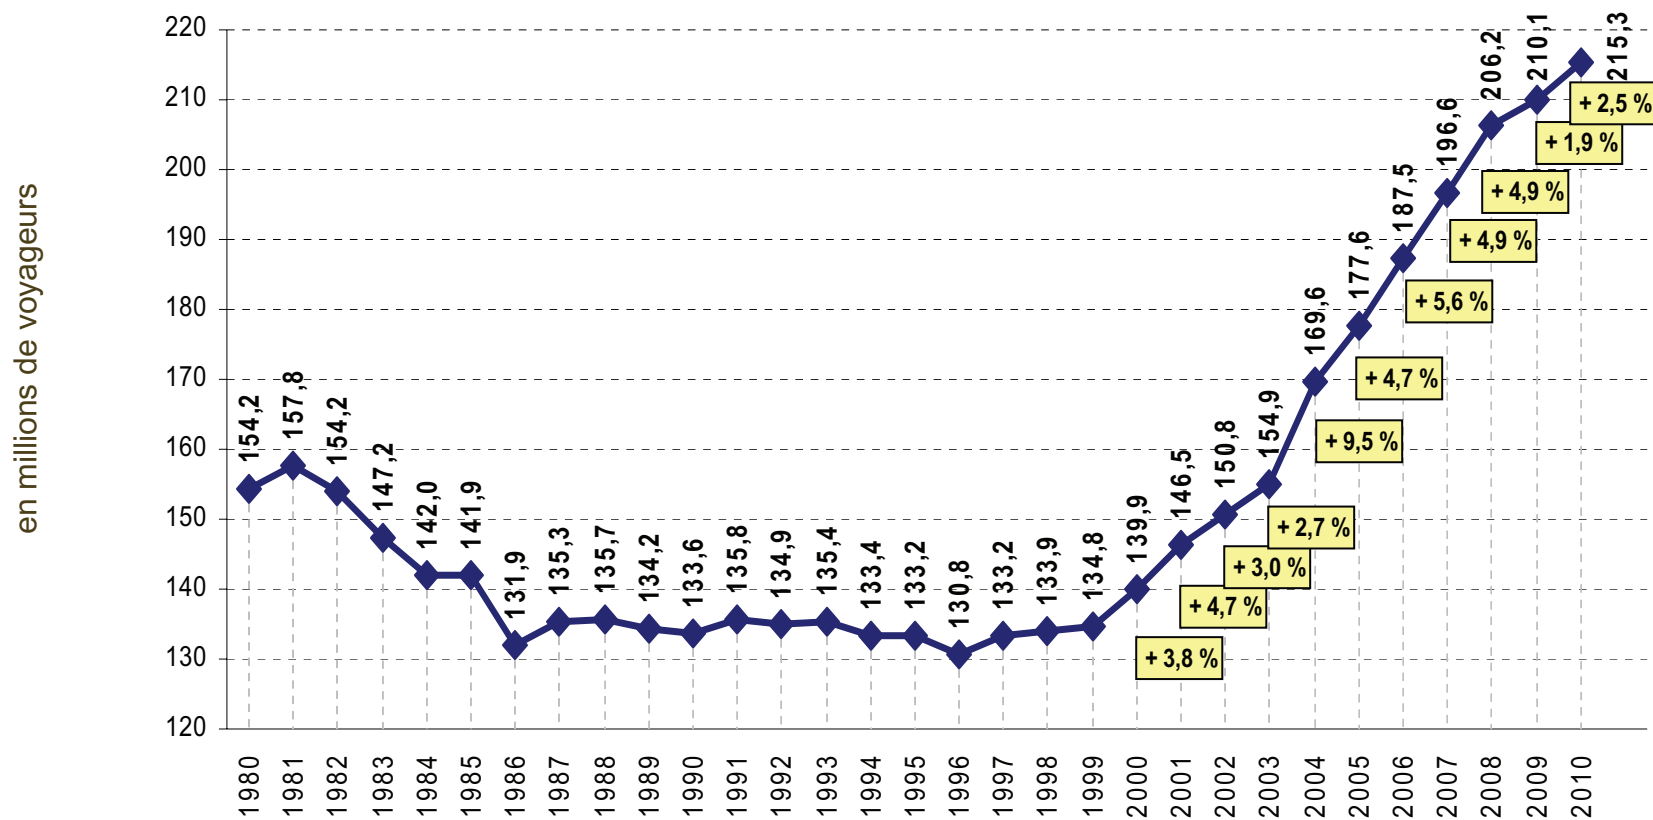

Evolutie van het reizigersvervoer per spoor

Evolutie van het binnenlands reizigersvervoer (in miljoen reizigers)

Bron: Boordtabellen NMBS-Groep

Evolution du transport de voyageurs

Evolution du trafic voyageurs intérieur (en millions de voyageurs)

Source : Tableaux de bord Groupe SNCB

Evolutie van het reizigersvervoer per spoor

Evolutie van het binnenverkeer (in miljoen R-km)

Bron: Boordtabellen NMBS-Groep

Evolution du transport de voyageurs

Evolution du trafic intérieur (en millions de V-km)

Source : Tableaux de bord Groupe SNCB

Evolutie van het reizigersvervoer – De Lijn

Evolutie van het reizigersvervoer - MIVB

Evolution du trafic voyageurs - TEC

Evolutie van het openbaar vervoer