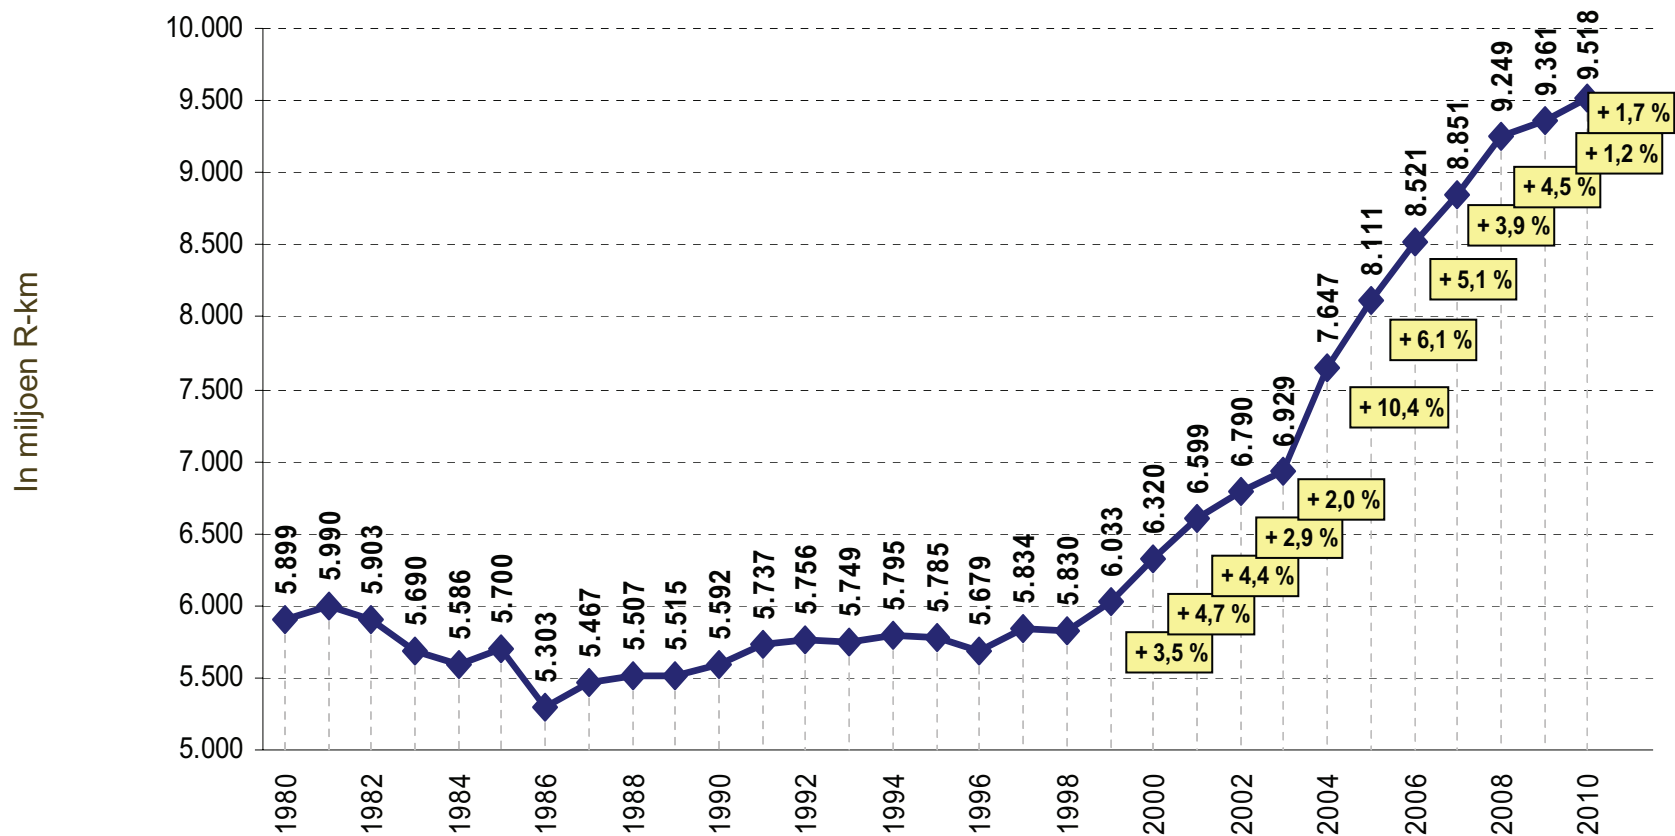

Evolutie van het reizigersvervoer per spoor

Evolutie van het binnenlands reizigersvervoer (in miljoen reizigers)

Bron: Boordtabellen NMBS-Groep

Evolution du transport de voyageurs

Evolution du trafic voyageurs intérieur (en millions de voyageurs)

Source : Tableaux de bord Groupe SNCB

Evolutie van het reizigersvervoer per spoor

Evolutie van het binnenverkeer (in miljoen R-km)

Bron: Boordtabellen NMBS-Groep

Evolution du transport de voyageurs

Evolution du trafic intérieur (en millions de V-km)

Source : Tableaux de bord Groupe SNCB

Evolutie van het reizigersvervoer – De Lijn

Evolutie van het reizigersvervoer - MIVB

Evolution du trafic voyageurs - TEC

Evolutie van het openbaar vervoer