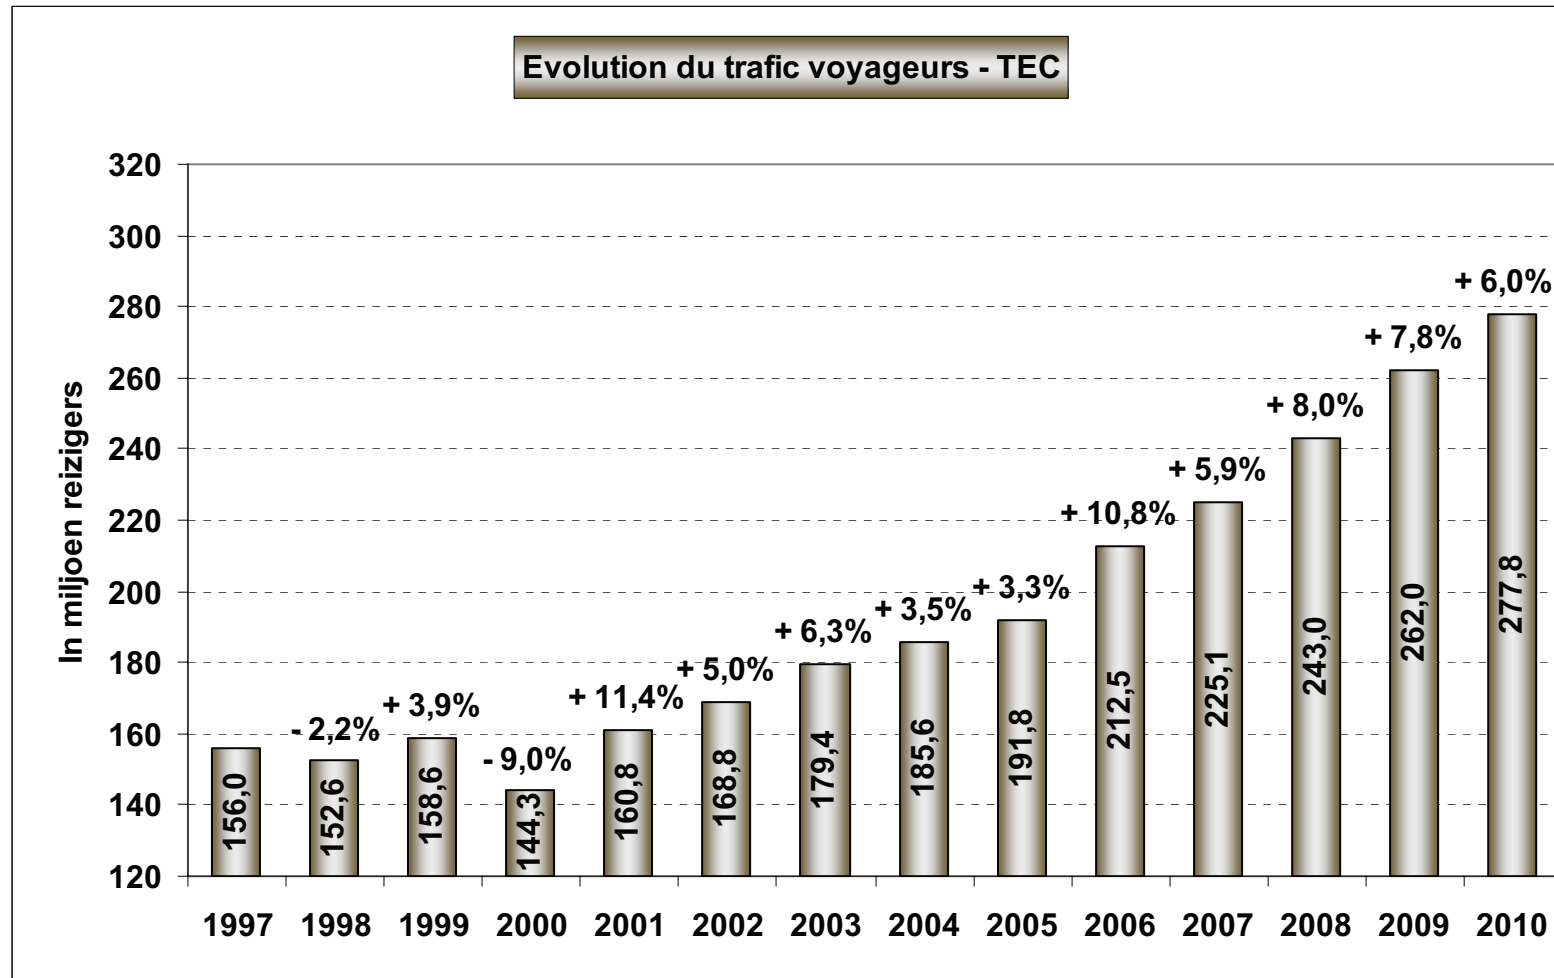

Evolutie van het reizigersvervoer per spoor

Evolutie van het binnenlands reizigersvervoer (in miljoen reizigers)

Bron: Boordtabellen NMBS-Groep

Evolution du transport de voyageurs

Evolution du trafic voyageurs intérieur (en millions de voyageurs)

Source : Tableaux de bord Groupe SNCB

Evolutie van het reizigersvervoer per spoor

Evolutie van het binnenverkeer (in miljoen R-km)

Bron: Boordtabellen NMBS-Groep

Evolution du transport de voyageurs

Evolution du trafic intérieur (en millions de V-km)

Source : Tableaux de bord Groupe SNCB

Evolutie van het reizigersvervoer – De Lijn

Evolutie van het reizigersvervoer - MIVB

Evolution du trafic voyageurs - TEC

Evolutie van het openbaar vervoer