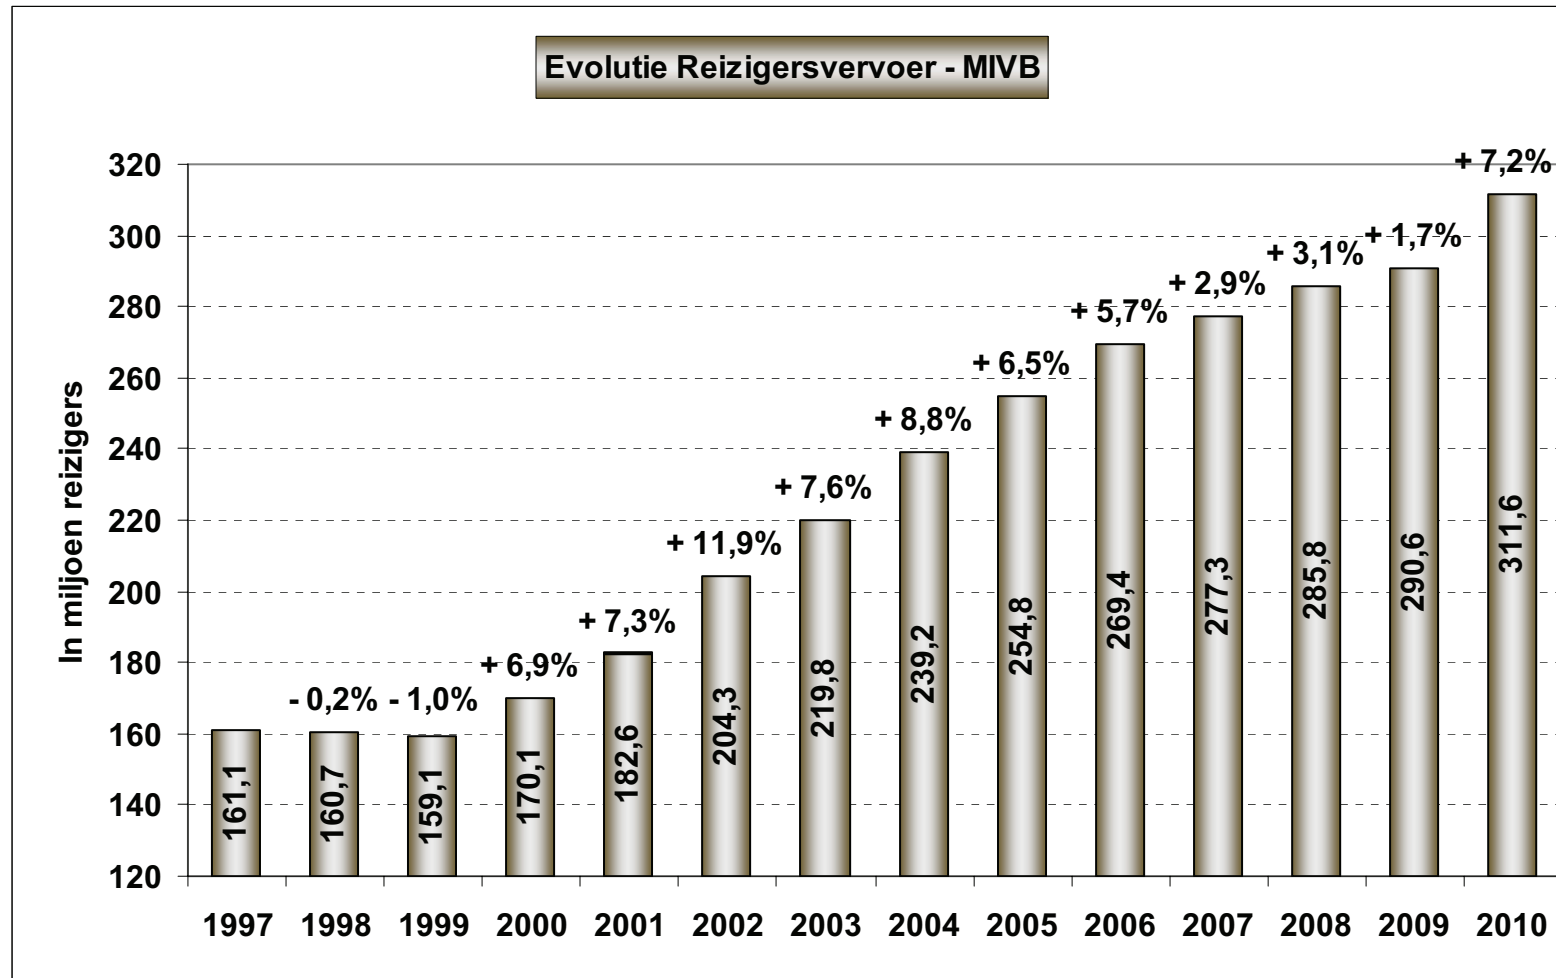

Evolutie van het reizigersvervoer per spoor

Evolutie van het binnenlands reizigersvervoer (in miljoen reizigers)

Bron: Boordtabellen NMBS-Groep

Evolution du transport de voyageurs

Evolution du trafic voyageurs intérieur (en millions de voyageurs)

Source : Tableaux de bord Groupe SNCB

Evolutie van het reizigersvervoer per spoor

Evolutie van het binnenverkeer (in miljoen R-km)

Bron: Boordtabellen NMBS-Groep

Evolution du transport de voyageurs

Evolution du trafic intérieur (en millions de V-km)

Source : Tableaux de bord Groupe SNCB

Evolutie van het reizigersvervoer – De Lijn

Evolutie van het reizigersvervoer - MIVB

Evolution du trafic voyageurs - TEC

Evolutie van het openbaar vervoer