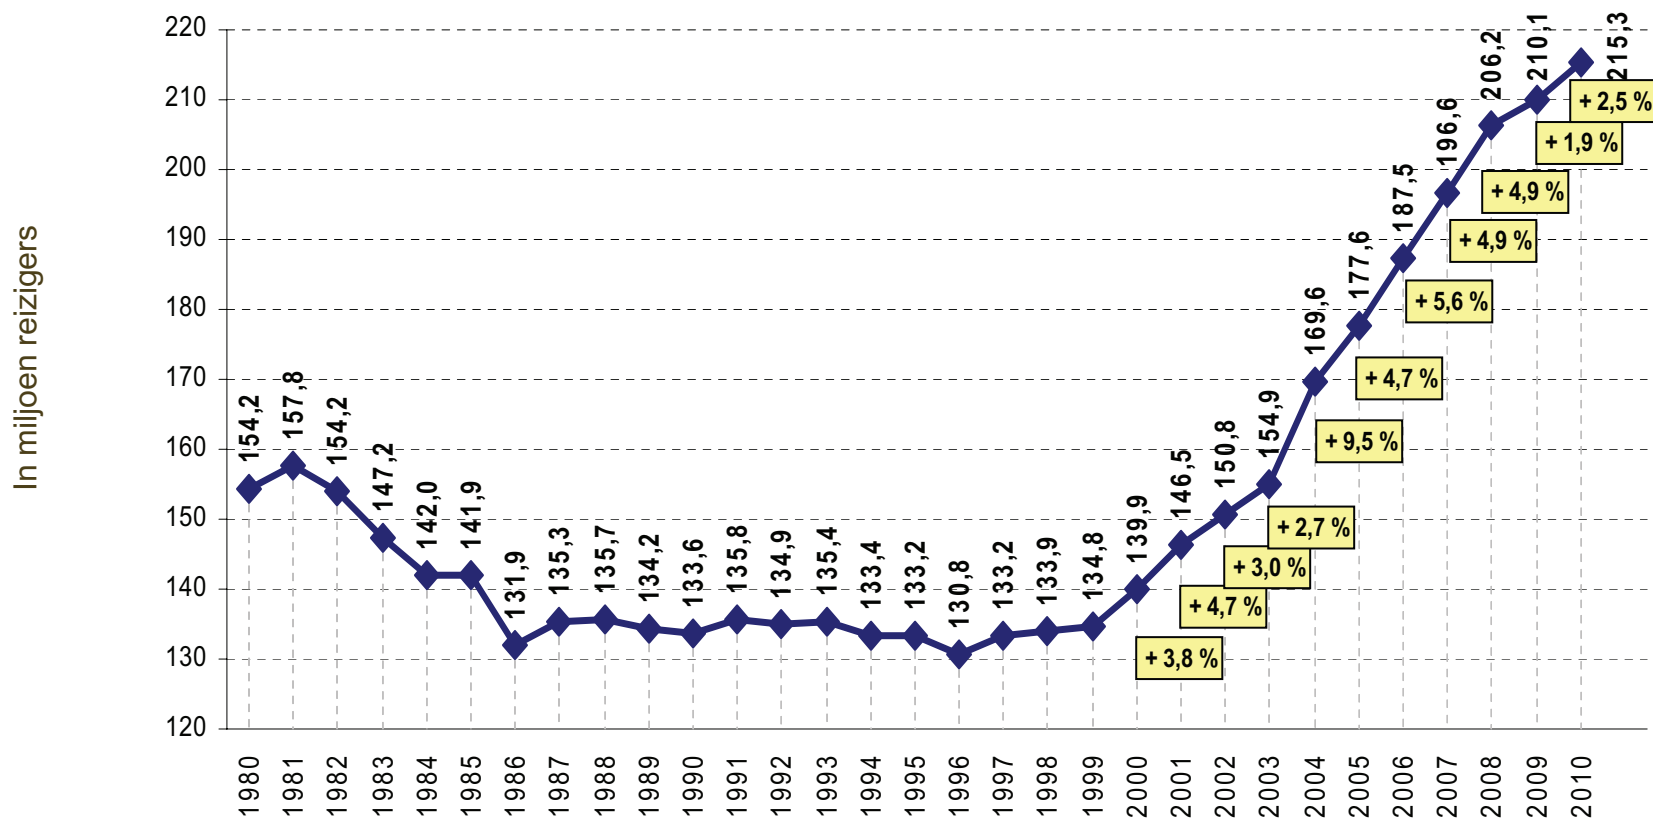

Evolutie van het reizigersvervoer per spoor

Evolutie van het binnenlands reizigersvervoer (in miljoen reizigers)

Bron: Boordtabellen NMBS-Groep

Evolution du transport de voyageurs

Evolution du trafic voyageurs intérieur (en millions de voyageurs)

Source : Tableaux de bord Groupe SNCB

Evolutie van het reizigersvervoer per spoor

Evolutie van het binnenverkeer (in miljoen R-km)

Bron: Boordtabellen NMBS-Groep

Evolution du transport de voyageurs

Evolution du trafic intérieur (en millions de V-km)

Source : Tableaux de bord Groupe SNCB

Evolutie van het reizigersvervoer – De Lijn

Evolutie van het reizigersvervoer - MIVB

Evolution du trafic voyageurs - TEC

Evolutie van het openbaar vervoer