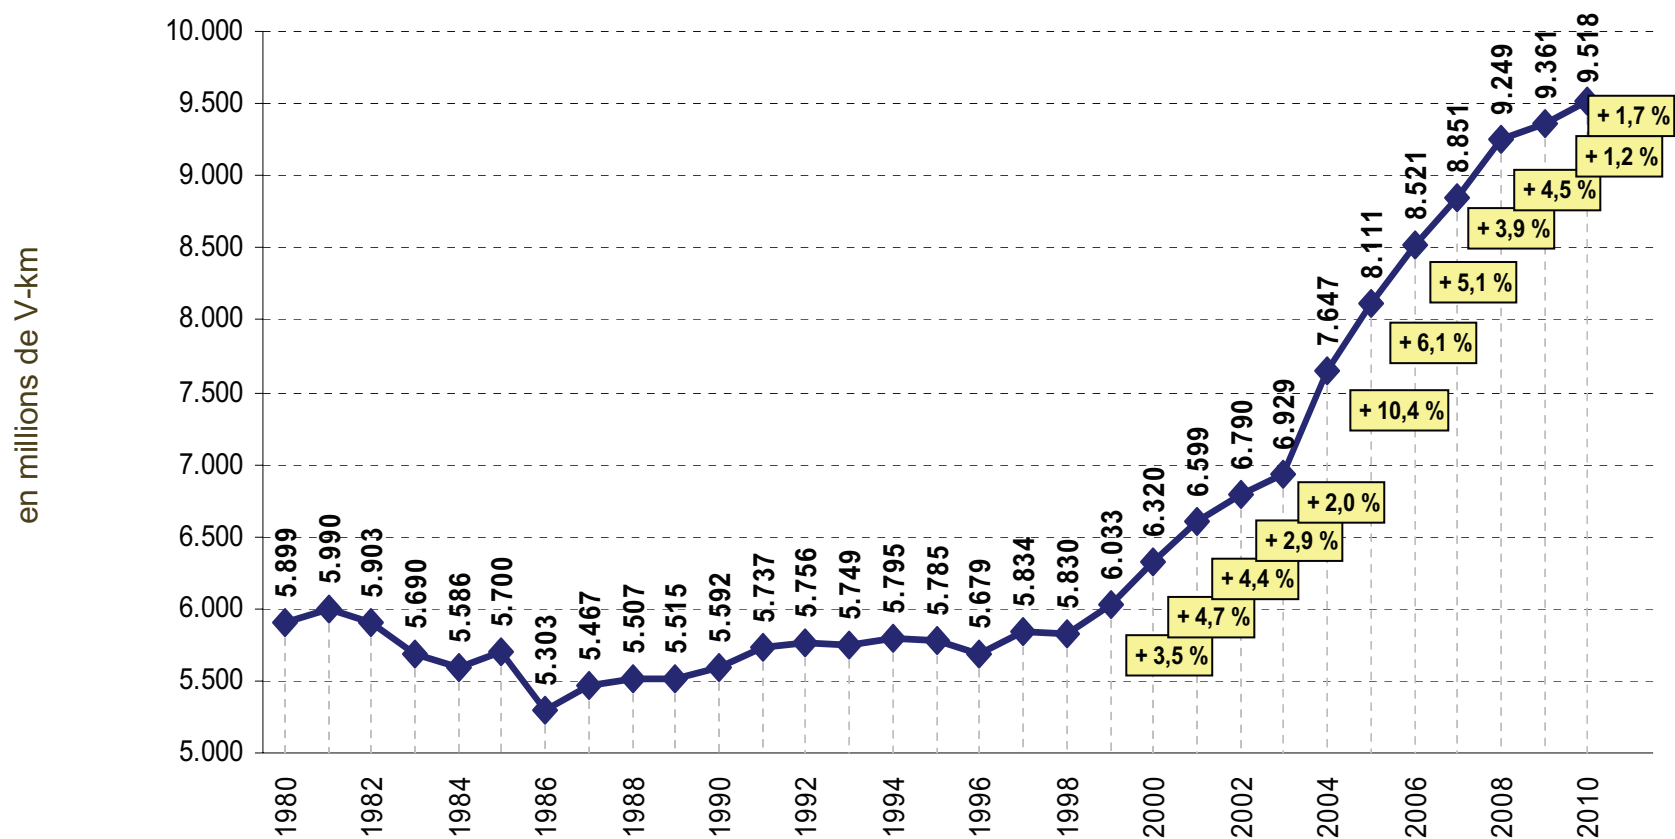

Evolutie van het reizigersvervoer per spoor

Evolutie van het binnenlands reizigersvervoer (in miljoen reizigers)

Bron: Boordtabellen NMBS-Groep

Evolution du transport de voyageurs

Evolution du trafic voyageurs intérieur (en millions de voyageurs)

Source : Tableaux de bord Groupe SNCB

Evolutie van het reizigersvervoer per spoor

Evolutie van het binnenverkeer (in miljoen R-km)

Bron: Boordtabellen NMBS-Groep

Evolution du transport de voyageurs

Evolution du trafic intérieur (en millions de V-km)

Source : Tableaux de bord Groupe SNCB

Evolutie van het reizigersvervoer – De Lijn

Evolutie van het reizigersvervoer - MIVB

Evolution du trafic voyageurs - TEC

Evolutie van het openbaar vervoer