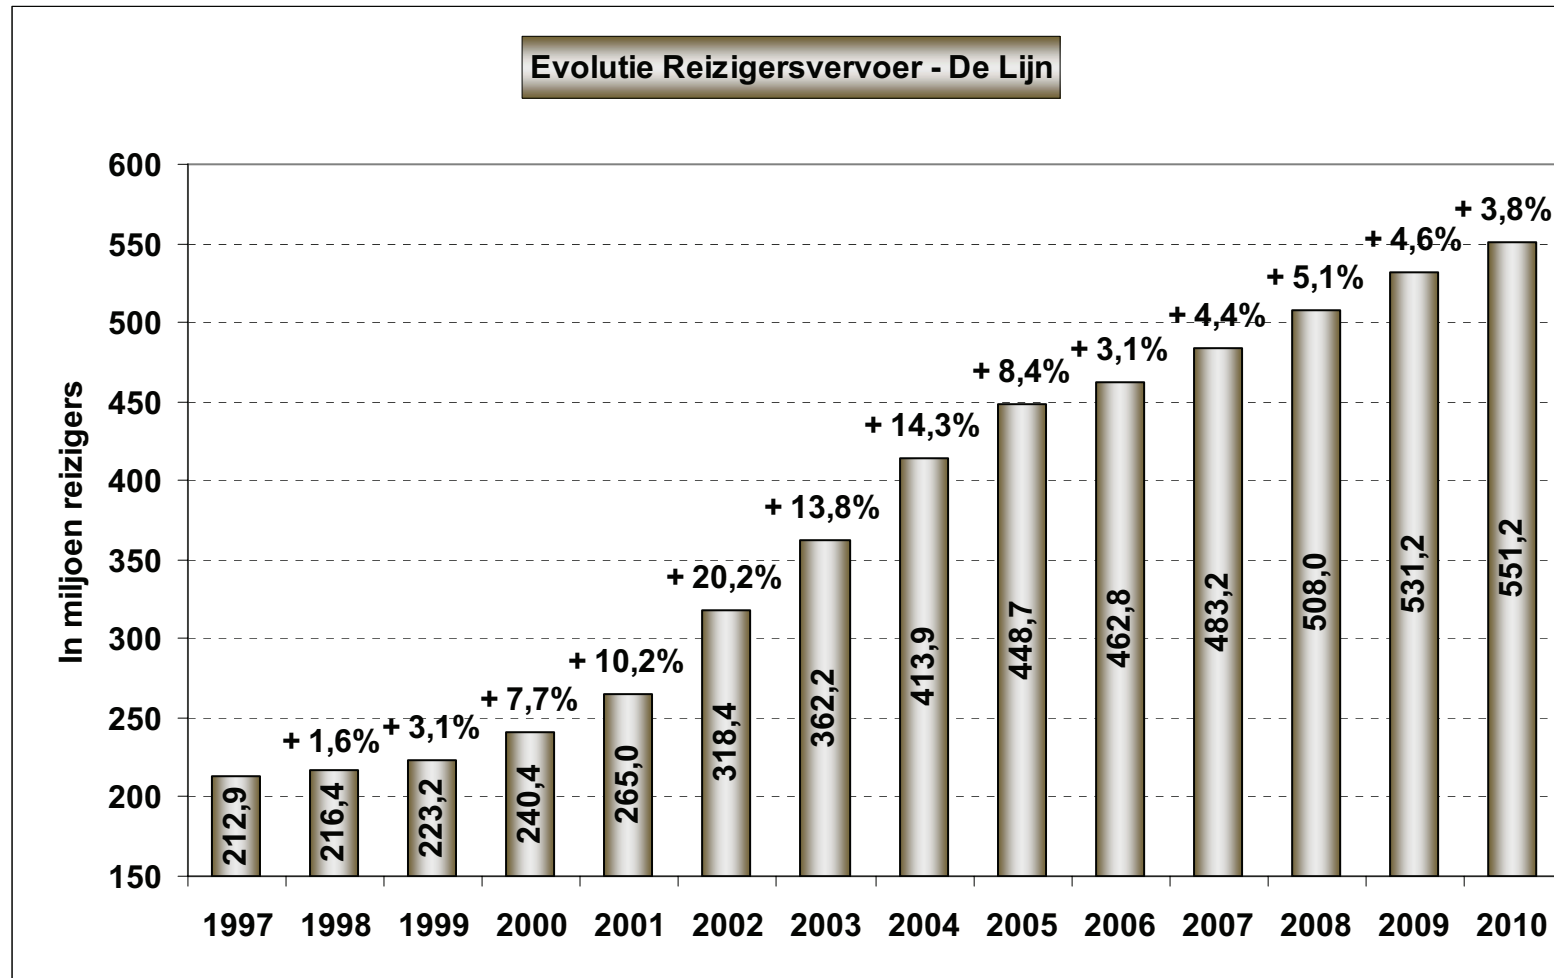

Evolutie van het reizigersvervoer per spoor

Evolutie van het binnenlands reizigersvervoer (in miljoen reizigers)

Bron: Boordtabellen NMBS-Groep

Evolution du transport de voyageurs

Evolution du trafic voyageurs intérieur (en millions de voyageurs)

Source : Tableaux de bord Groupe SNCB

Evolutie van het reizigersvervoer per spoor

Evolutie van het binnenverkeer (in miljoen R-km)

Bron: Boordtabellen NMBS-Groep

Evolution du transport de voyageurs

Evolution du trafic intérieur (en millions de V-km)

Source : Tableaux de bord Groupe SNCB

Evolutie van het reizigersvervoer – De Lijn

Evolutie van het reizigersvervoer - MIVB

Evolution du trafic voyageurs - TEC

Evolutie van het openbaar vervoer